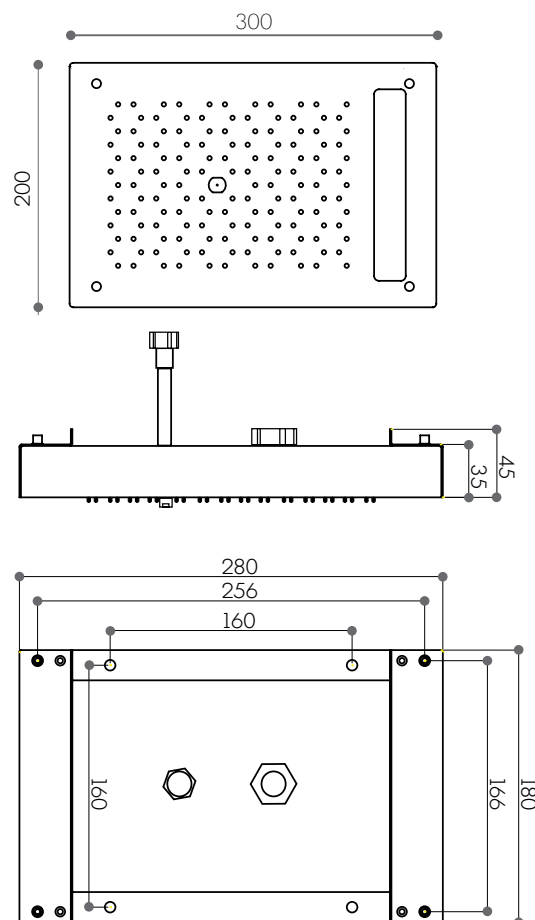

LED

Color variation

Mono color(RGB)

Chromo therapy