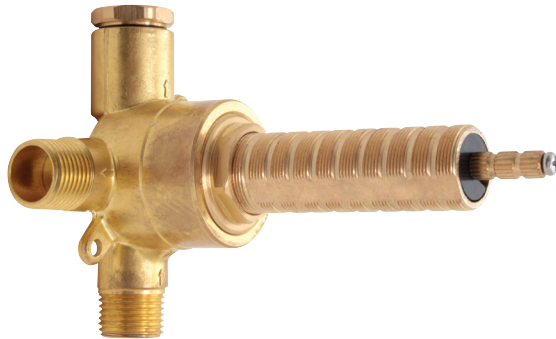

# AQUABRASS

Fiche technique de la robinetterie de douche  
SF-D-08 / SF-D-08G

## CARACTÉRISTIQUES

Laiton massif  
 Quatre entrées et sorties d'eau 1/2" NPT/soudé ou PEX ou Wirsbo  
 Capuchon d'essai pour déviateur  
 Corps de déviateur unique pour déviateur 2 ou 3 voies (partagées et non-partagées)  
 S'ajuste à toute épaisseur de mur

### CARACTÉRISTIQUES

Plaque en laiton massif  
Poignée incluse  
Déviateur avec fonction d'arrêt