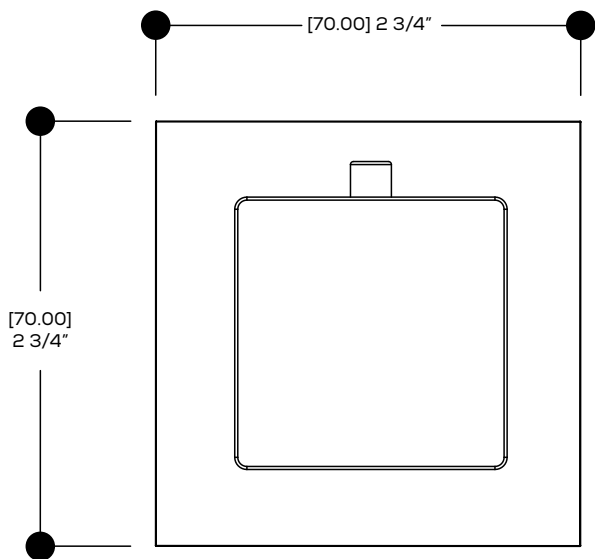

GARANTIE

Résidentielle : Garantie à vie limitée au premier acheteur
Commerciale : 2 ans
(la garantie complète est disponible sur www.aquabrace.com/garantie)