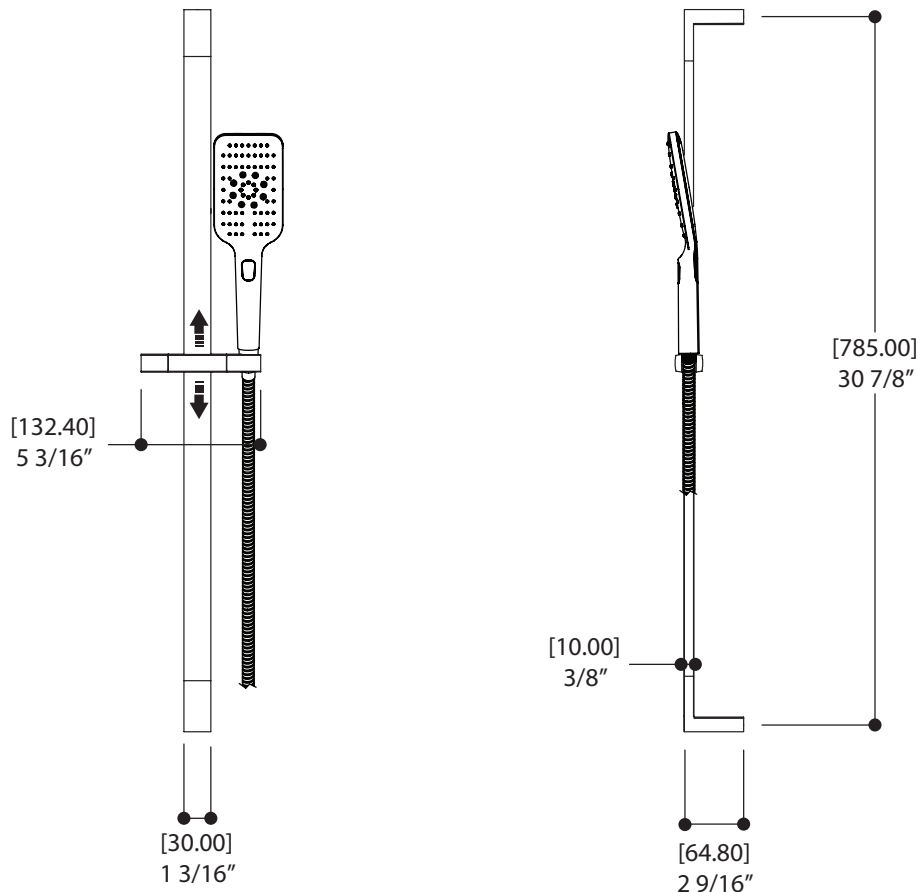

## CARACTÉRISTIQUES

Rail carré avec curseur réglable et orientable  
3 jets (bouton-poussoir): pluie, brume, jet  
Boyaux tressés étirables de 5' à 6'

Débit : 2.5 gpm  
Hauteur : 31<sup>1/2</sup>"

# AQUABRASS sortie murale ajustable 1408

carrée