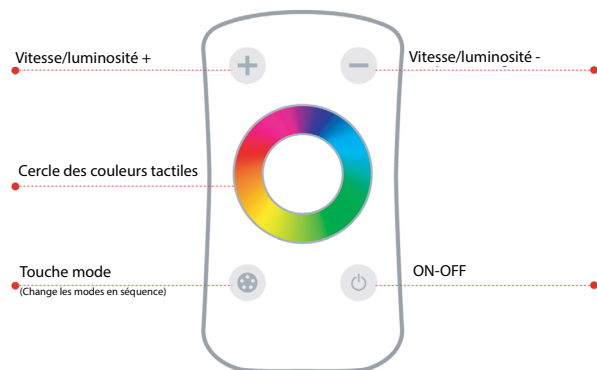

LED

Color variation

Mono color(RGB)

Chromo therapy