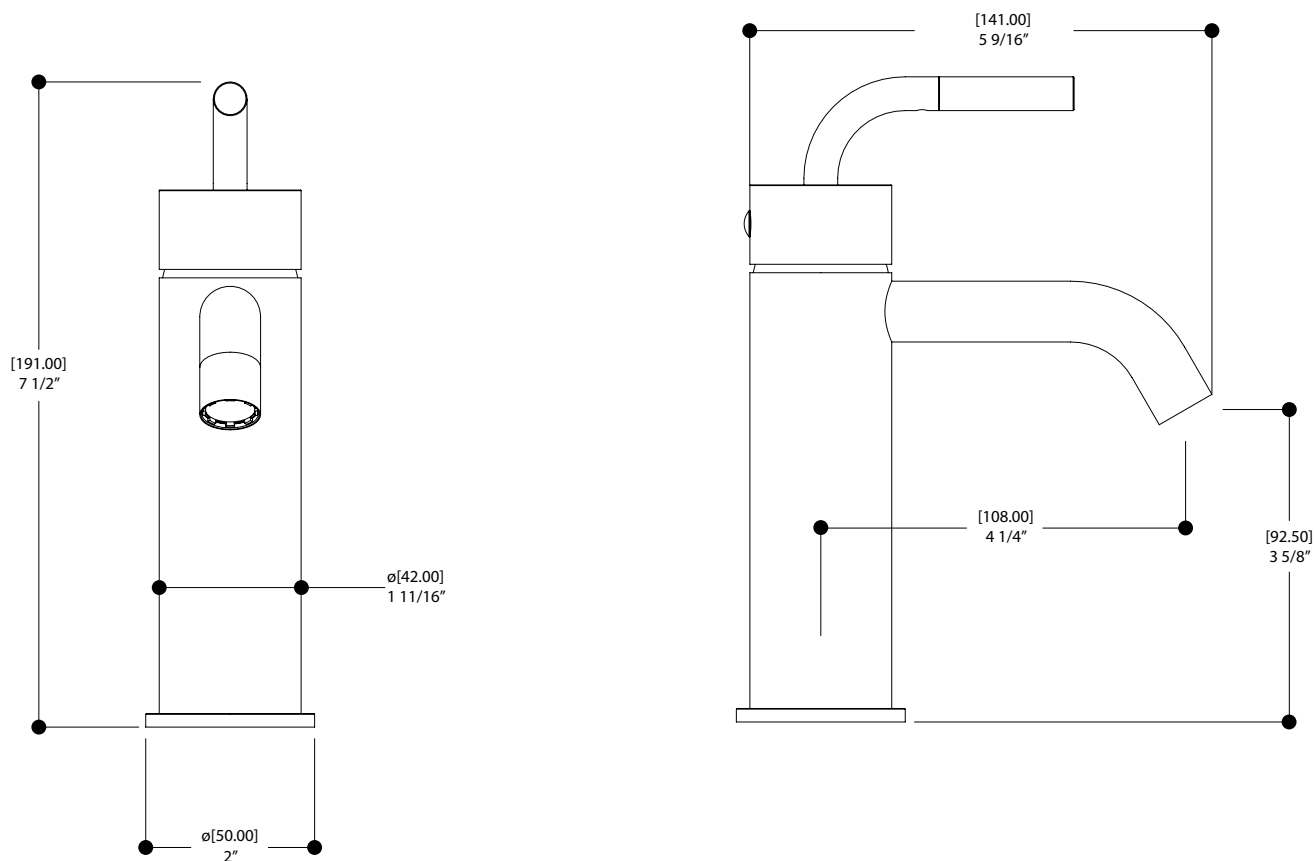

CODE & CONFORMITÉ

Aquabrax ne peut pas être tenu responsable d'éventuelles omissions ou erreurs techniques ou typographiques contenues dans ce document et se réserve le droit d'y faire des changements sans préavis.

Dernière révision : 17/10/2019

aquabrax.com