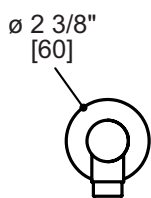

Aquabrace ne peut pas être tenu responsable d'éventuelles omissions ou erreurs techniques ou typographiques contenues dans ce document et se réserve le droit d'y faire des changements sans préavis.

Dernière révision : 10/10/2019

aquabrace.com