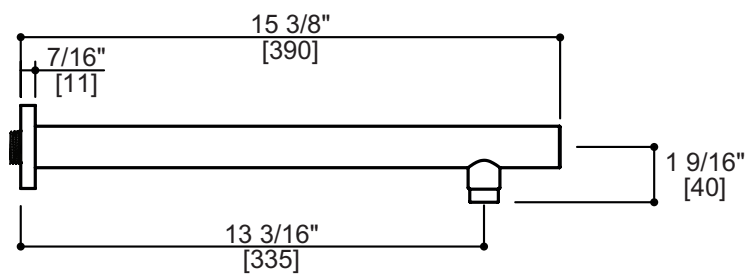

AQUABRASS

bras de douche M8103

bras de douche rond de 16" et rosace ronde

CARACTÉRISTIQUES

Laiton massif
Raccordement 1/2" mâle NPT

FINIS

Standard
Chrome poli (pc)
Nickel brossé (bn)

GARANTIE

Résidentielle : Garantie à vie limitée au premier acheteur
Commerciale : 2 ans
(la garantie complète est disponible sur www.aquabrace.com/garantie)

Aquabrace ne peut pas être tenu responsable d'éventuelles omissions ou erreurs techniques ou typographiques contenues dans ce document et se réserve le droit d'y faire des changements sans préavis.

Dernière révision : 10/10/2019

aquabrace.com