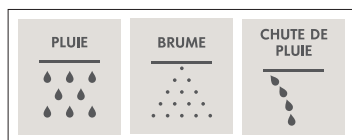

3 FONCTIONS

Panneau de commande