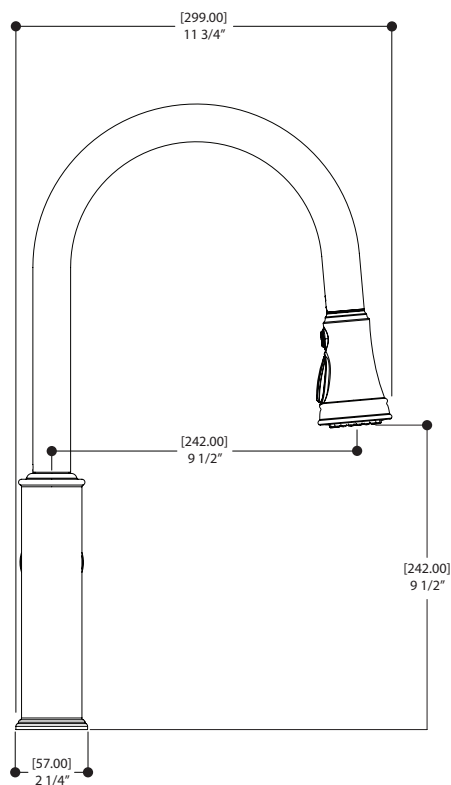

CODE & CONFORMITÉ

SPÉCIFICATIONS

Projection totale: 11 3/4" Débit : 2 gpm
Projection c.c. du bec: 9 1/2" Perçage : 1 3/8"
Hauteur totale: 19 5/8" Épaisseur du comptoir : 1 3/8"

Aquabross ne peut pas être tenu responsable d'éventuelles omissions ou erreurs techniques ou typographiques contenues dans ce document et se réserve le droit d'y faire des changements sans préavis.