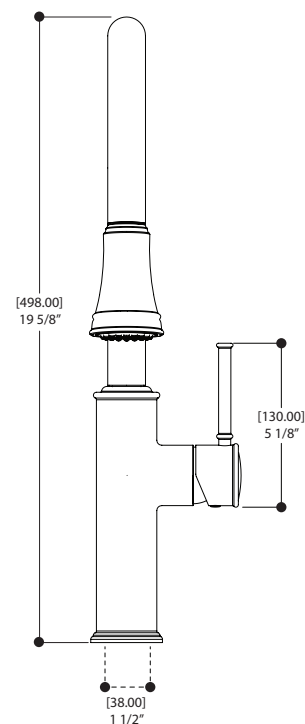

CODE & CONFORMITÉ

SPÉCIFICATIONS

Projection totale: 11 3/4" Débit : 2 gpm
Projection c.c. du bec: 9 1/2" Perçage : 1 3/8"
Hauteur totale: 19 5/8" Épaisseur du comptoir : 1 3/8"

Aquabross ne peut pas être tenu responsable d'éventuelles omissions ou erreurs techniques ou typographiques contenues dans ce document et se réserve le droit d'y faire des changements sans préavis.