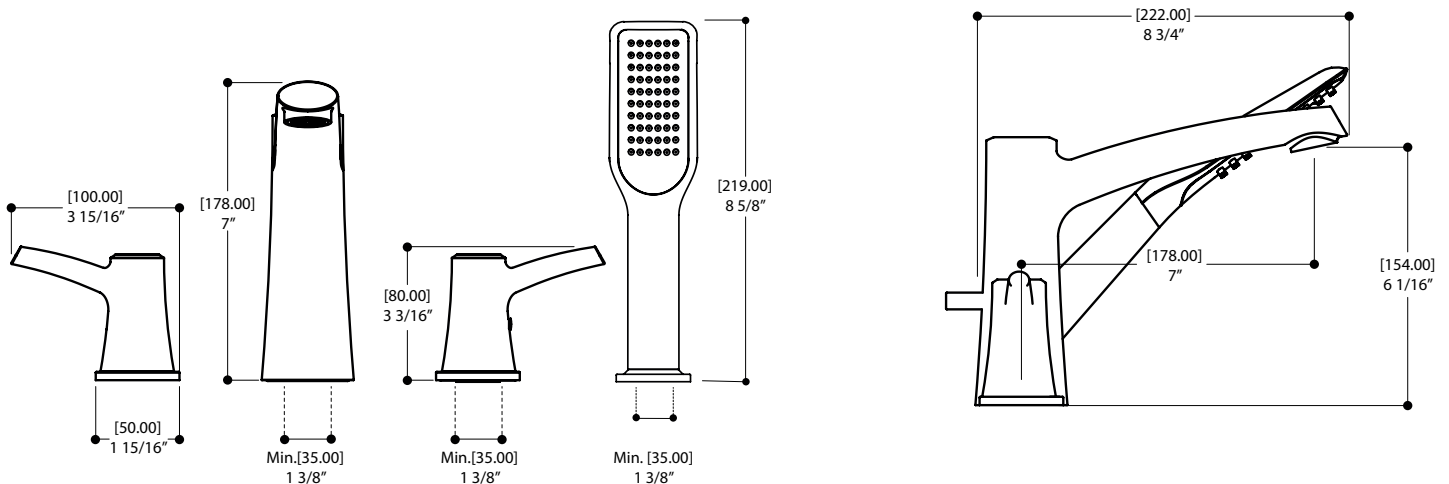

AQUABRASS

Folia 18018

robinet de bain 4 morceaux avec douchette

CARACTÉRISTIQUES

Laiton massif
Jet d'eau cristallin
Douchette avec boyau tressé de 5" dissimulé
Déviateur à l'arrière du bec
Raccordement 1/2"

SPÉCIFICATIONS

Projection totale : 8 3/4"
Projection c.c. du bec : 7"
Hauteur totale : 8 5/8"
Épaisseur du comptoir : 1 3/8"

Débit (bec) : 9 gpm
Débit (douchette) : 2.5 gpm
Perçage : 1 3/8"

Aquabress ne peut pas être tenu responsable d'éventuelles omissions ou erreurs techniques ou typographiques contenues dans ce document et se réserve le droit d'y faire des changements sans préavis.