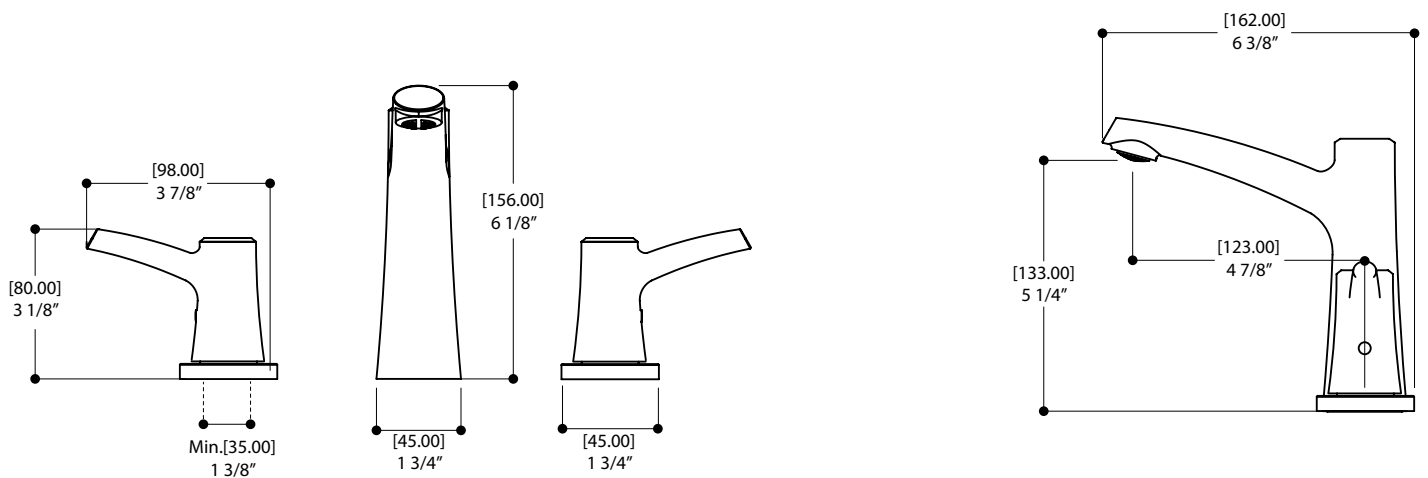

AQUABRASS

Folia 18016

robinet de lavabo 8" c.c.

CARACTÉRISTIQUES

Laiton massif
Jet d'eau cristallin
Drain pop-up à pression avec trop-plein inclus
Raccordement 1/2"

FINIS

Standard
Electro black (ebk)

GARANTIE

Résidentielle : Garantie à vie limitée au premier acheteur
Commerciale : 2 ans
(la garantie complète est disponible sur www.aquabress.com/garantie)

CODE & CONFORMITÉ

SPÉCIFICATIONS

Projection totale : 6 3/8"
Projection c.c. du bec : 4 7/8"
Hauteur totale : 6 1/8"
Débit : 1.75 gpm
Perçage : 1 3/8"
Épaisseur du comptoir : 1 3/8"