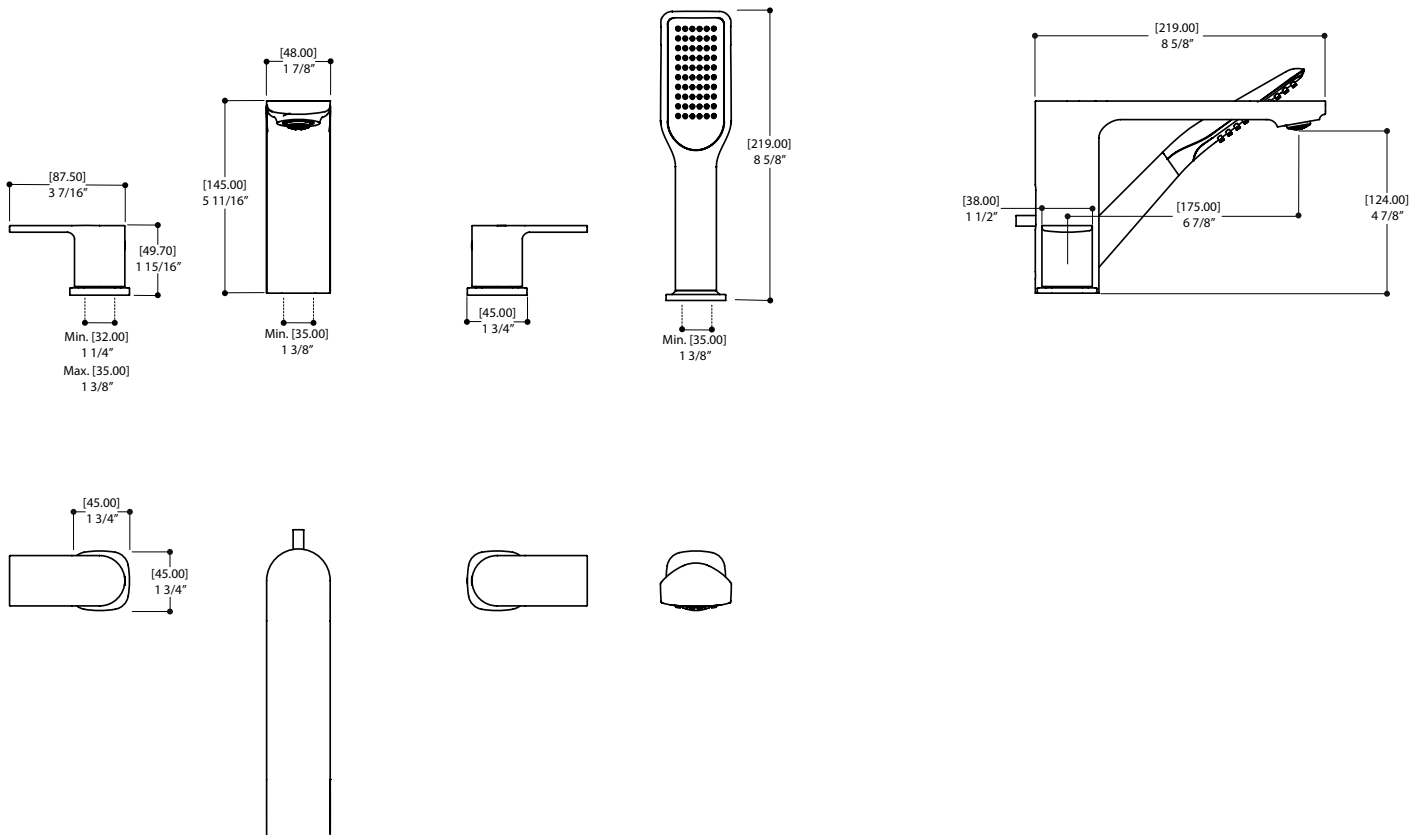

## CARACTÉRISTIQUES

Laiton massif  
Jet d'eau cristallin  
Douchette avec boyau tressé de 5" dissimulé  
Déviateur à l'arrière du bec  
Raccordement 1/2"

## SPÉCIFICATIONS

Projection totale : 8 5/8"  
Projection c.c. du bec : 6 7/8"  
Hauteur totale : 8 5/8"  
Épaisseur du comptoir : 1 3/8"

Débit (bec) : 9 gpm  
Débit (douchette) : 2.5 gpm  
Perçage : 1 3/8"