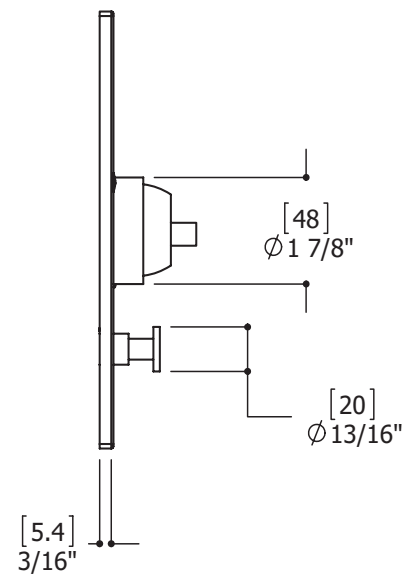

GARANTIE

Résidentielle : Garantie à vie limitée au premier acheteur
Commerciale : 2 ans
(la garantie complète est disponible sur www.aquabrace.com/garantie)