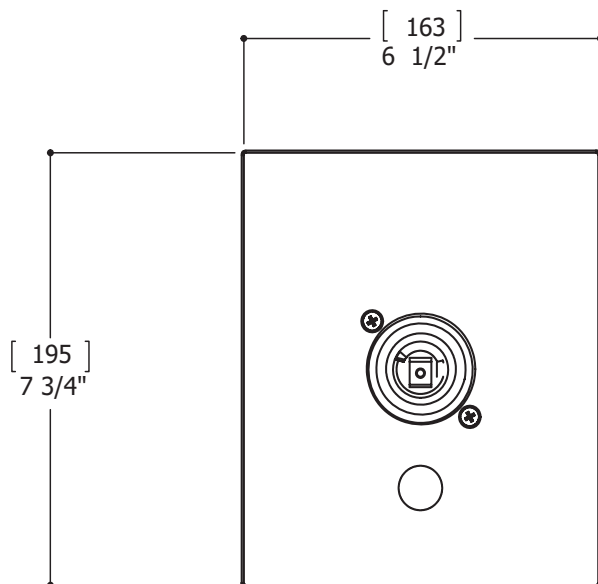

GARANTIE

Résidentielle : Garantie à vie limitée au premier acheteur
Commerciale : 2 ans
(la garantie complète est disponible sur www.aquabrace.com/garantie)