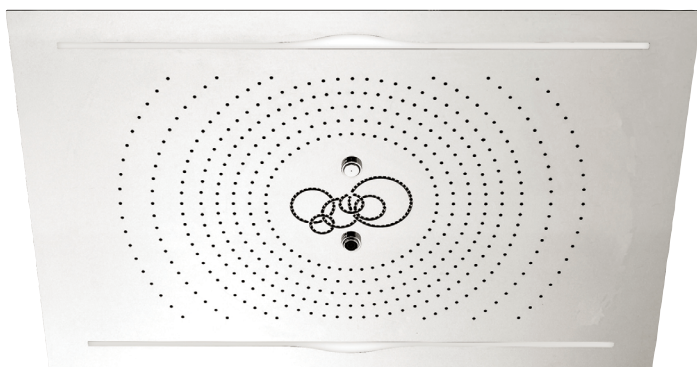

CARACTÉRISTIQUES

Acier inoxydable
 4 fonctions : pluie, averse, brume, colonne d'eau
 Chromathérapie - 7 couleurs avec une intensité de lumière et cadence réglables
 4 valves d'arrêt requises

Télécommande murale imperméable pour la chromathérapie incluse

Débit : varie selon les fonctions

FINI

Standard
 Acier inoxydable poli (pss)

GARANTIE

Residentielle / commerciale: 2 ans
 (la garantie complète est disponible sur www.aquabross.com/garantie)

télécommande murale imperméable pour la chromathérapie incluse

VUE DE HAUT

VUE DE FACE

VUE DE CÔTÉ