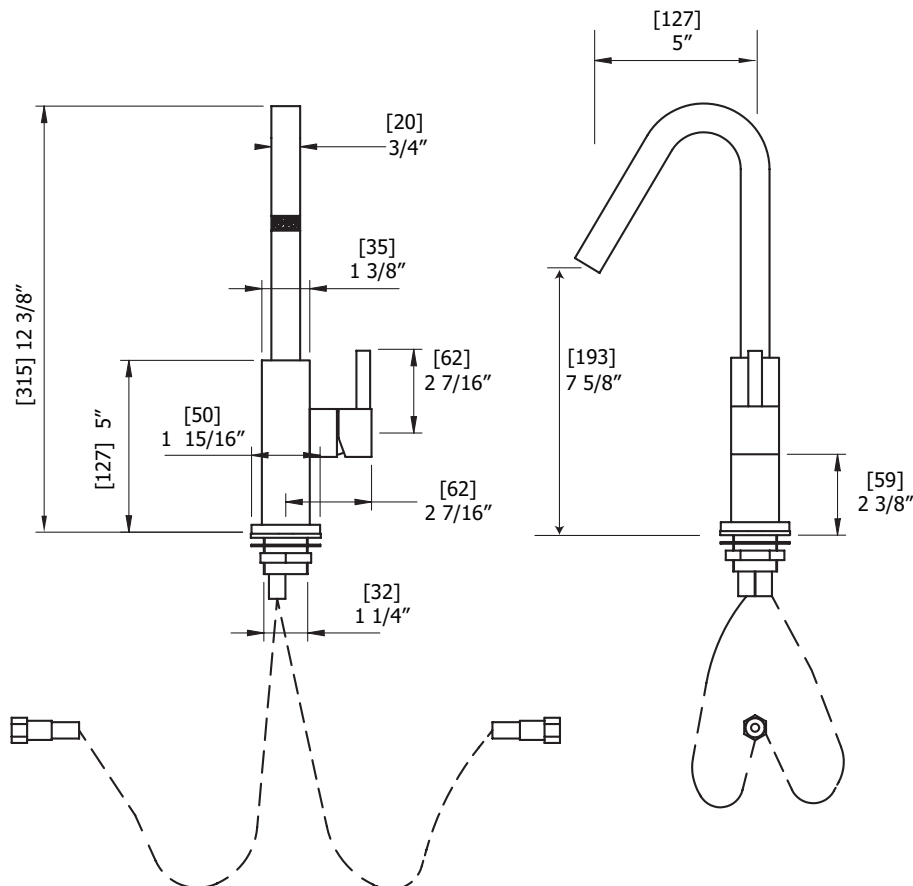

## CARACTÉRISTIQUES

Laiton massif  
 Levier monocommande  
 Débit d'eau aéré  
 Drain pop-up à pression avec trop-plein # ABDR00699  
 Cartouche en céramique # ABCA01174  
 Raccordement 3/8"  
 Boyaux d'alimentation en acier inox tressé de 18"

## SPÉCIFICATIONS

Projection totale : 6 3/8"	Débit : 2.2 gpm
Projection c.c. du bec : 5"	Perçage : 1 3/8"
Hauteur totale : 12 3/8"	Épaisseur du comptoir : 1 3/8"

## SCHÉMA DES PIÈCES

---