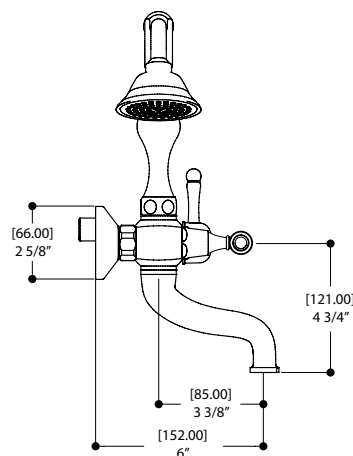

CARACTÉRISTIQUES

Laiton massif
 Débit d'eau en cascade
 Déviateur en levier
 Douchette à une fonction
 Boyau en laiton tressé de 5'
 Cartouche en céramique # chaud ABCA30911 froid ABCA30921
 Raccordement 3/4" femelle NPT

SPÉCIFICATIONS

Projection totale : 6 5/8"	Débit (bec) : 10 gpm
Projection c.c. du bec : 3 3/8"	Débit (douchette) : 2.5 gpm
Hauteur totale : 10 7/8"	Perçage : 1 3/8"

Aquabress ne peut pas être tenu responsable d'éventuelles omissions ou erreurs techniques ou typographiques contenues dans ce document et se réserve le droit d'y faire des changements sans préavis.