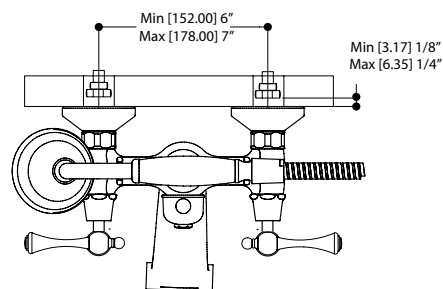

CARACTÉRISTIQUES

Laiton massif
 Débit d'eau en cascade
 Déviateur en levier
 Douchette à une fonction
 Boyau en laiton tressé de 5'
 Cartouche en céramique # chaud ABCA30911 froid ABCA30921
 Raccordement 3/4" femelle NPT

SPÉCIFICATIONS

Projection totale : 6 5/8"	Débit (bec) : 10 gpm
Projection c.c. du bec : 3 3/8"	Débit (douchette) : 2.5 gpm
Hauteur totale : 10 7/8"	Perçage : 1 3/8"

Aquabress ne peut pas être tenu responsable d'éventuelles omissions ou erreurs techniques ou typographiques contenues dans ce document et se réserve le droit d'y faire des changements sans préavis.