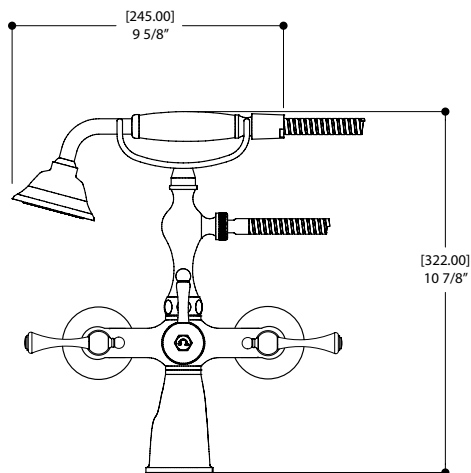

CARACTÉRISTIQUES

Laiton massif
 Débit d'eau en cascade
 Déviateur en levier
 Douchette à une fonction
 Boyau en laiton tressé de 5'
 Cartouche en céramique # chaud ABCA30911 froid ABCA30921
 Raccordement 3/4" femelle NPT

SPÉCIFICATIONS

Projection totale : 6 5/8"	Débit (bec) : 10 gpm
Projection c.c. du bec : 3 3/8"	Débit (douchette) : 2.5 gpm
Hauteur totale : 10 7/8"	Perçage : 1 3/8"

Aquabress ne peut pas être tenu responsable d'éventuelles omissions ou erreurs techniques ou typographiques contenues dans ce document et se réserve le droit d'y faire des changements sans préavis.