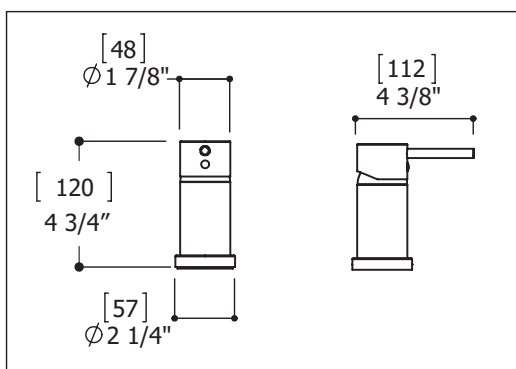

CARACTÉRISTIQUES

Laiton massif
Valve à pression équilibrée avec contrôle de volume
Douchette microphone à une fonction
Boyau tressé de 5' dissimulé
Déviateur situé sur le côté du bec
Raccordement 1/2"

FINIS

Standard
Chrome poli (pc)
Nickel brossé (bn)
Sur mesure
19 finis sur mesure disponible
(pour plus d'information, demander conseil à votre détaillant)

GARANTIE

Résidentielle : Garantie à vie limitée au premier acheteur
Commerciale : 2 ans
(la garantie complète est disponible sur www.aquabress.com/garantie)

SPÉCIFICATIONS

Projection totale : 9"
Projection c.c. du bec : 7 1/4"
Hauteur totale bec : 6 3/8"
Hauteur totale douchette : 7 7/8"
Débit (bec) : 5.5 gpm
Débit (douchette) : 2.5 gpm
Perçage : 1 3/8"
Épaisseur du comptoir : 1 3/8"

douchette