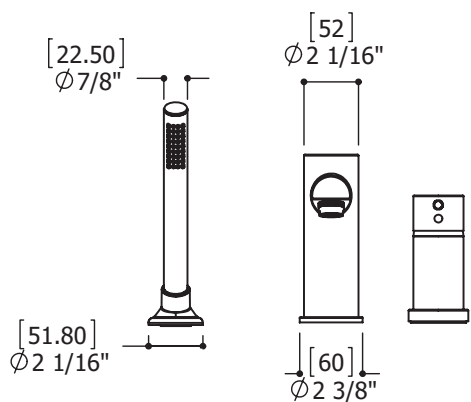

## CARACTÉRISTIQUES

Laiton massif  
 Valve à pression équilibrée avec contrôle de volume  
 Douchette microphone à une fonction  
 Boyau tressé de 5' dissimulé  
 Déviateur situé sur le côté du bec  
 Raccordement 1/2"

## SPÉCIFICATIONS

Projection totale : 9"  
 Projection c.c. du bec : 7 1/4"  
 Hauteur totale bec : 6 3/8"  
 Hauteur totale douchette : 7 7/8"  
 Débit (bec) : 5.5 gpm  
 Débit (douchette) : 2.5 gpm  
 Perçage : 1 3/8"  
 Épaisseur du comptoir : 1 3/8"