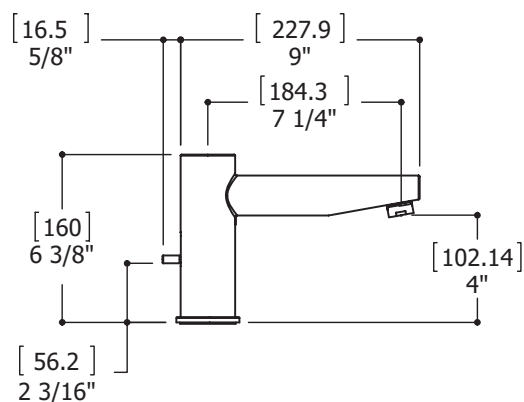

## CARACTÉRISTIQUES

Laiton massif  
 Valve à pression équilibrée avec contrôle de volume  
 Douchette microphone à une fonction  
 Boyau tressé de 5' dissimulé  
 Déviateur situé sur le côté du bec  
 Raccordement 1/2"

## SPÉCIFICATIONS

Projection totale : 9"  
 Projection c.c. du bec : 7 1/4"  
 Hauteur totale bec : 6 3/8"  
 Hauteur totale douchette : 7 7/8"  
 Débit (bec) : 5.5 gpm  
 Débit (douchette) : 2.5 gpm  
 Perçage : 1 3/8"  
 Épaisseur du comptoir : 1 3/8"

valve à pression équilibrée avec contrôle de volume

douchette