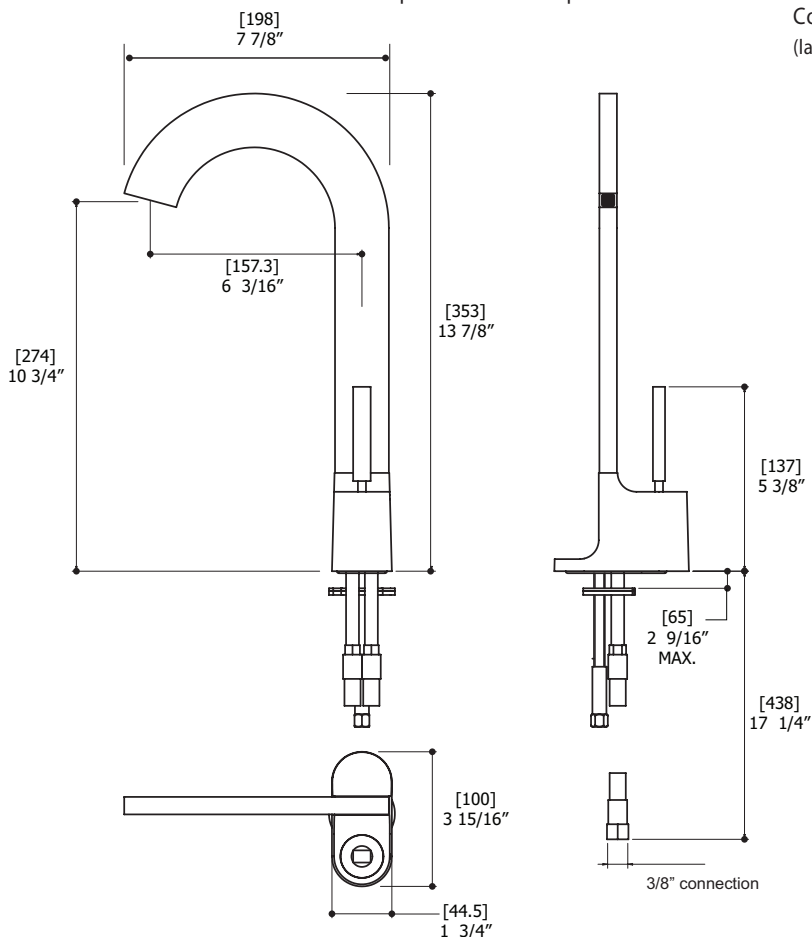

## CARACTÉRISTIQUES

Laiton massif  
 Levier monocommande de type joystick  
 Débit d'eau aéré  
 Drain pop-up à pression avec trop-plein # ABDR00699  
 Cartouche en céramique # ABCA39599  
 Raccordement 3/8"  
 Boyaux d'alimentation en acier inox tressé de 18"

## SPÉCIFICATIONS

Projection totale : 7 7/8"      Débit d'eau : 2.2 gpm  
 Projection c.c. du bec : 6 3/16"      Perçage : 1 3/8"  
 Hauteur totale : 13 7/8"      Épaisseur du comptoir : 1 3/8"

Détails des produits et spécifications peuvent être modifiés sans préavis. Contacter [tech@aquabrass.com](mailto:tech@aquabrass.com) pour tout soutien technique, demande de pièces ou autre information.