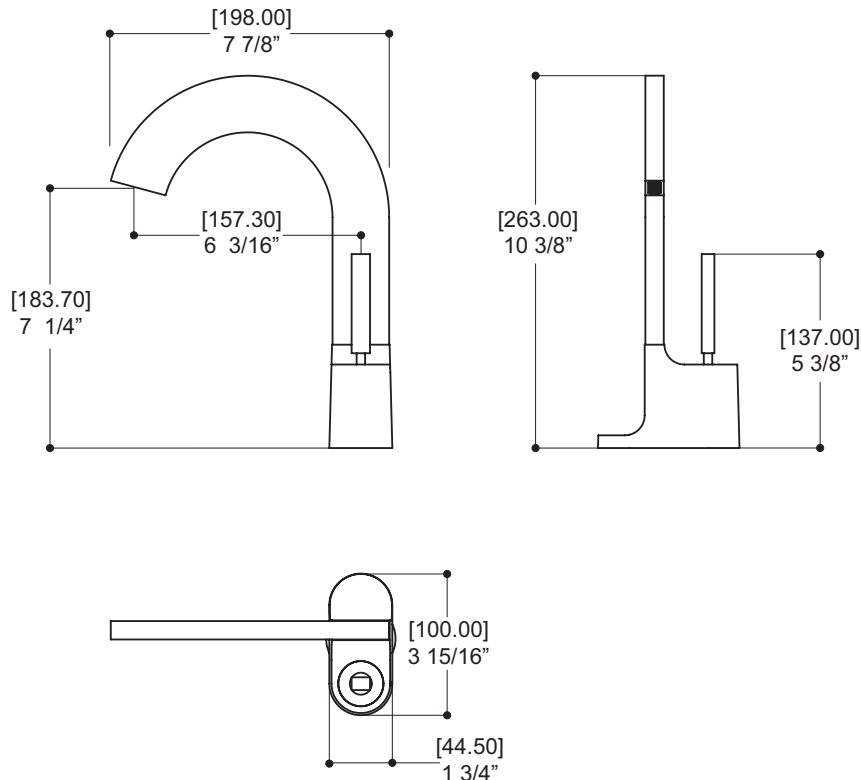

CARACTÉRISTIQUES

Laiton massif
 Levier monocommande de type joystick
 Débit d'eau aéré
 Drain pop-up à pression avec trop-plein # ABDR00699
 Cartouche en céramique # ABCA39599
 Raccordement 3/8"
 Boyaux d'alimentation en acier inox tressé de 18"

GARANTIE

Résidentielle : Garantie à vie limitée au premier acheteur
 Commerciale : 2 ans
 (la garantie complète est disponible sur www.aquabross.com/garantie)

SPÉCIFICATIONS

Projection totale : 7 7/8"	Débit : 2.2 gpm
Projection c.c. du bec : 6 3/16"	Perçage : 1 3/8"
Hauteur totale : 10 3/8"	Épaisseur du comptoir : 1 3/8"

SCHÉMA DES PIÈCES