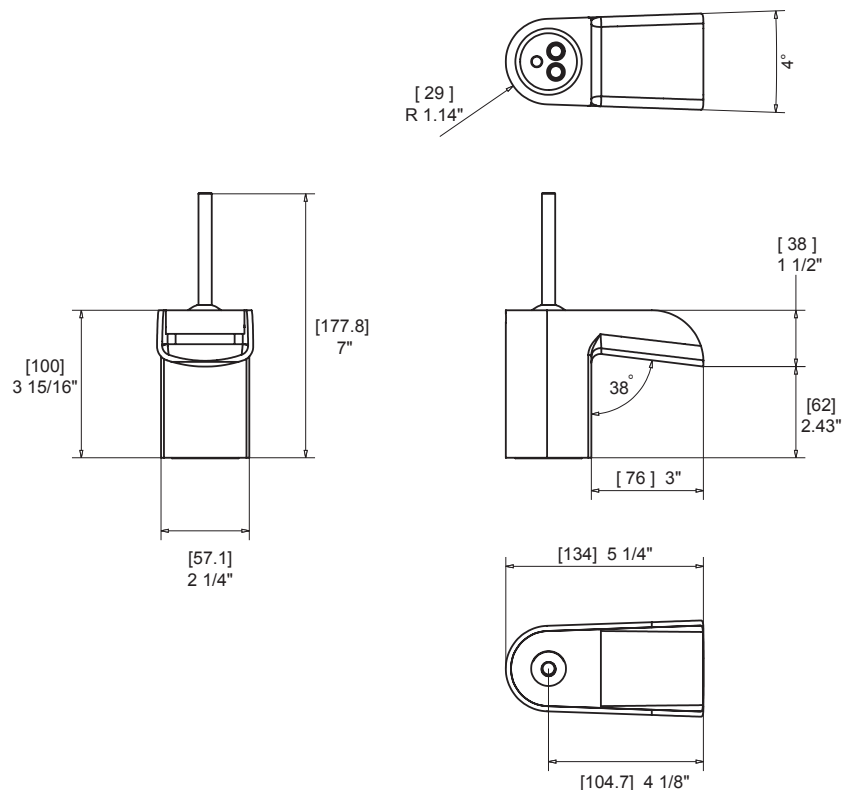

CARACTÉRISTIQUES

Laiton massif
 Levier monocommande de type joystick
 Débit d'eau en cascade
 Drain pop-up à pression avec trop-plein # ABDR00699
 Cartouche en céramique # ABCA03240
 Raccordement 3/8"
 Boyaux d'alimentation en acier inox tressé de 16"

SPÉCIFICATIONS

Projection totale : 5 1/4"	Débit : 2.2 gpm
Projection c.c. du bec : 4 1/8"	Perçage : 1 3/8"
Hauteur totale : 7"	Épaisseur du comptoir : 1 3/8"

SCHÉMA DES PIÈCES