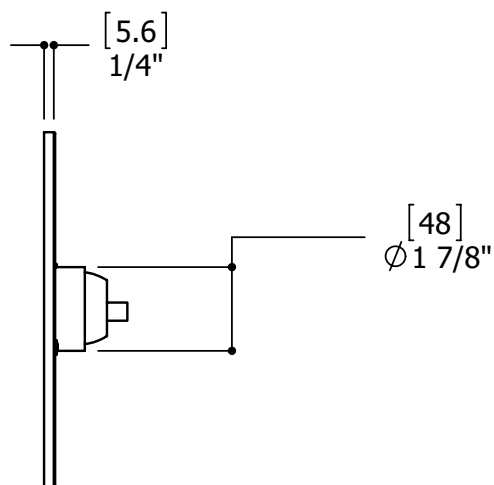

GARANTIE

Résidentielle : Garantie à vie limitée au premier acheteur
Commerciale : 2 ans
(la garantie complète est disponible sur www.aquabrass.com/garantie)