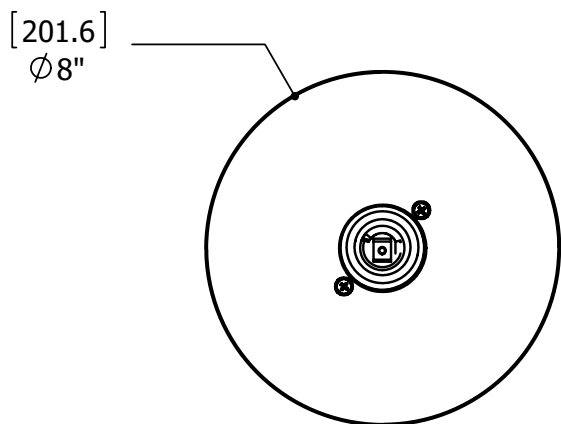

GARANTIE

Résidentielle : Garantie à vie limitée au premier acheteur
Commerciale : 2 ans
(la garantie complète est disponible sur www.aquabrass.com/garantie)