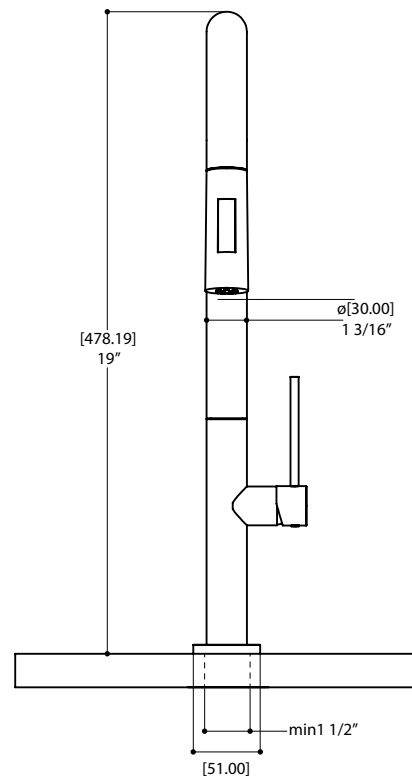

CODE & CONFORMITÉ

SPÉCIFICATIONS

Projection totale: 9 3/8"
Projection c.c. du bec: 8"
Hauteur totale: 19"

Débit : 2 gpm
Perçage : 1 3/8"
Épaisseur du comptoir : 1 3/8"

Aquabrax ne peut pas être tenu responsable d'éventuelles omissions ou erreurs techniques ou typographiques contenues dans ce document et se réserve le droit d'y faire des changements sans préavis.