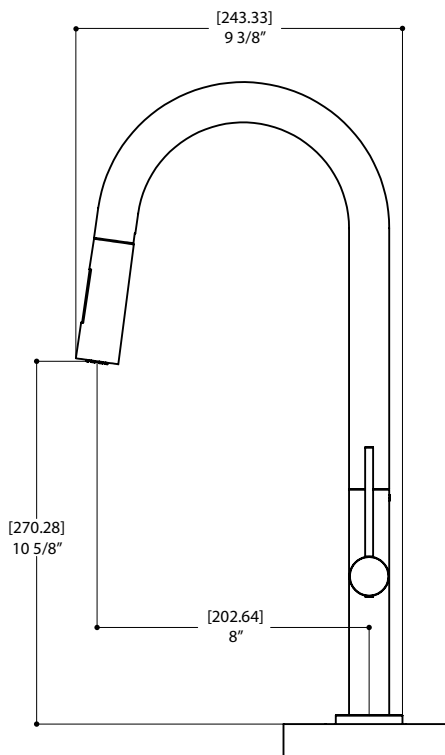

CODE & CONFORMITÉ

SPÉCIFICATIONS

Projection totale: 9 3/8"
Projection c.c. du bec: 8"
Hauteur totale: 19"

Débit : 2 gpm
Perçage : 1 3/8"
Épaisseur du comptoir : 1 3/8"

Aquabrax ne peut pas être tenu responsable d'éventuelles omissions ou erreurs techniques ou typographiques contenues dans ce document et se réserve le droit d'y faire des changements sans préavis.