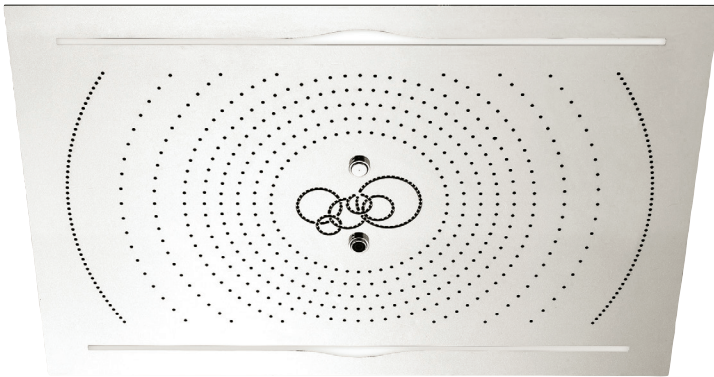

Télécommande murale imperméable pour la chromathérapie incluse

Débit : varie selon les fonctions

FINIS

Standard
 Acier inoxydable poli (pss)

GARANTIE

Residentiel / commercial: 2 ans
 (la garantie complète est disponible sur www.aquabress.com/garantie)

télécommande murale imperméable pour la chromathérapie incluse

VUE DE HAUT

VUE DE FACE

VUE DE CÔTÉ