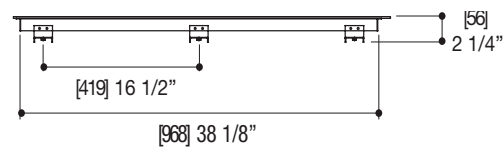

télécommande murale imperméable pour la chromathérapie incluse

VUE DE HAUT

VUE DE FACE

VUE DE CÔTÉ