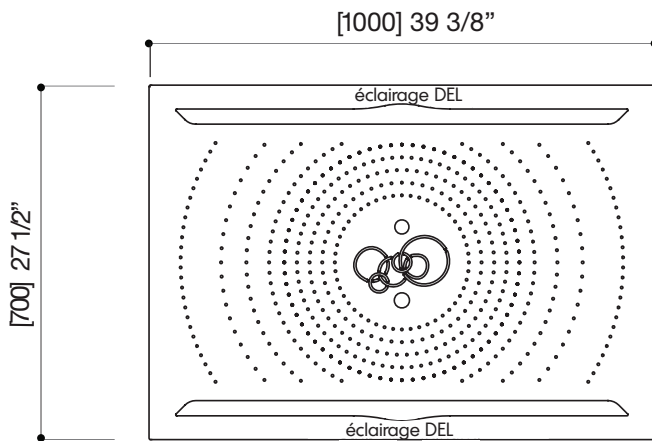

Télécommande murale imperméable pour la chromathérapie incluse

Débit : varie selon les fonctions

FINIS

Standard
 Acier inoxydable poli (pss)

GARANTIE

Residentiel / commercial: 2 ans
 (la garantie complète est disponible sur www.aquabress.com/garantie)

télécommande murale imperméable pour la chromathérapie incluse

VUE DE HAUT

VUE DE FACE

VUE DE CÔTÉ