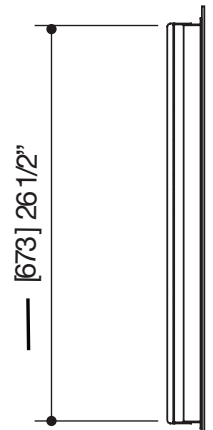

télécommande murale imperméable pour la chromathérapie incluse

VUE DE HAUT

VUE DE FACE

VUE DE CÔTÉ