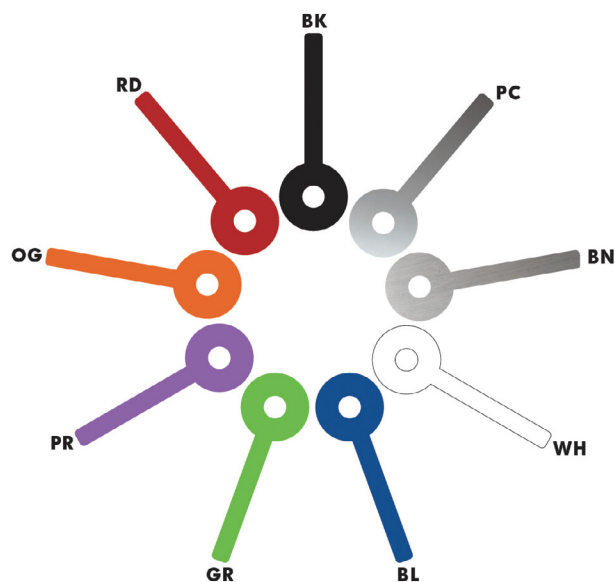

SPÉCIFICATIONS

Projection totale : 6 3/4"	Débit : 2.2 gpm
Projection c.c. du bec : 5 3/8"	Perçage : 1 3/8"
Hauteur totale : 9"	Épaisseur du comptoir : 1 3/8"

AQUABRASS

Time 51473 / 51573

levier court / levier long

51473 -TIME LEVIER COURT

51473 -TIME LEVIER LONG

CARACTÉRISTIQUES

Laiton massif et acier inoxydable
Levier monocommande et contrôle de température

FINIS

Standard
Chrome poli (pc)
Nickel brossé (bn)

Color
7 coloris disponibles

COMMENT COMMANDER

51114PC

Code du corps + du fini

+51473RD

Code du levier + du fini/couleur

CHARTRE DE COULEUR DES LEVIERS