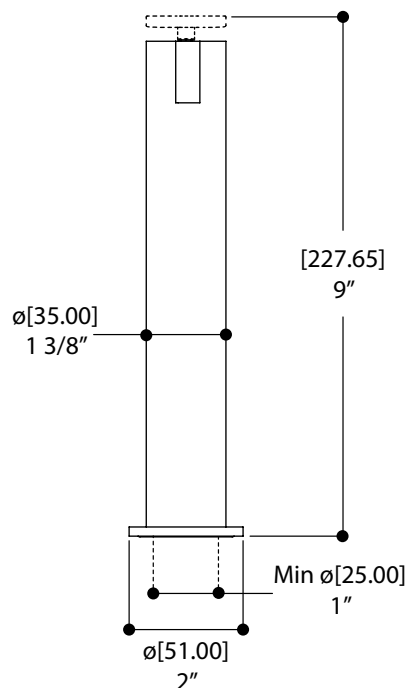

CARACTÉRISTIQUES

Laiton massif
 Jet d'eau aéré
 Levier monocommande non-inclus
 Drain pop-up à pression avec trop-plein inclus
 Raccordement 3/8"

Option additionnelle: levier court ou long, levier de couleur

SPÉCIFICATIONS

Projection totale : 6 3/4"	Débit : 2.2 gpm
Projection c.c. du bec : 5 3/8"	Perçage : 1 3/8"
Hauteur totale : 9"	Épaisseur du comptoir : 1 3/8"

AQUABRASS

Time 51473 / 51573

levier court / levier long

COMMENT COMMANDER

51114PC

Code du corps + du fini

+51473RD

Code du levier + du fini/couleur

CHARTRE DE COULEUR DES LEVIERS