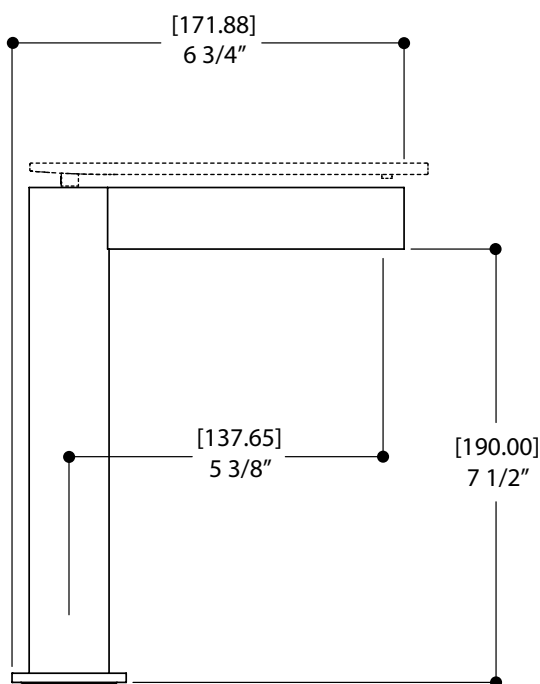

CARACTÉRISTIQUES

Laiton massif
 Jet d'eau aéré
 Levier monocommande non-inclus
 Drain pop-up à pression avec trop-plein inclus
 Raccordement 3/8"

Option additionnelle: levier court ou long, levier de couleur

SPÉCIFICATIONS

Projection totale : 6 3/4"	Débit : 2.2 gpm
Projection c.c. du bec : 5 3/8"	Perçage : 1 3/8"
Hauteur totale : 9"	Épaisseur du comptoir : 1 3/8"

AQUABRASS

Time 51473 / 51573

levier court / levier long

COMMENT COMMANDER

51114PC

Code du corps + du fini

+51473RD

Code du levier + du fini/couleur

CHARTRE DE COULEUR DES LEVIERS